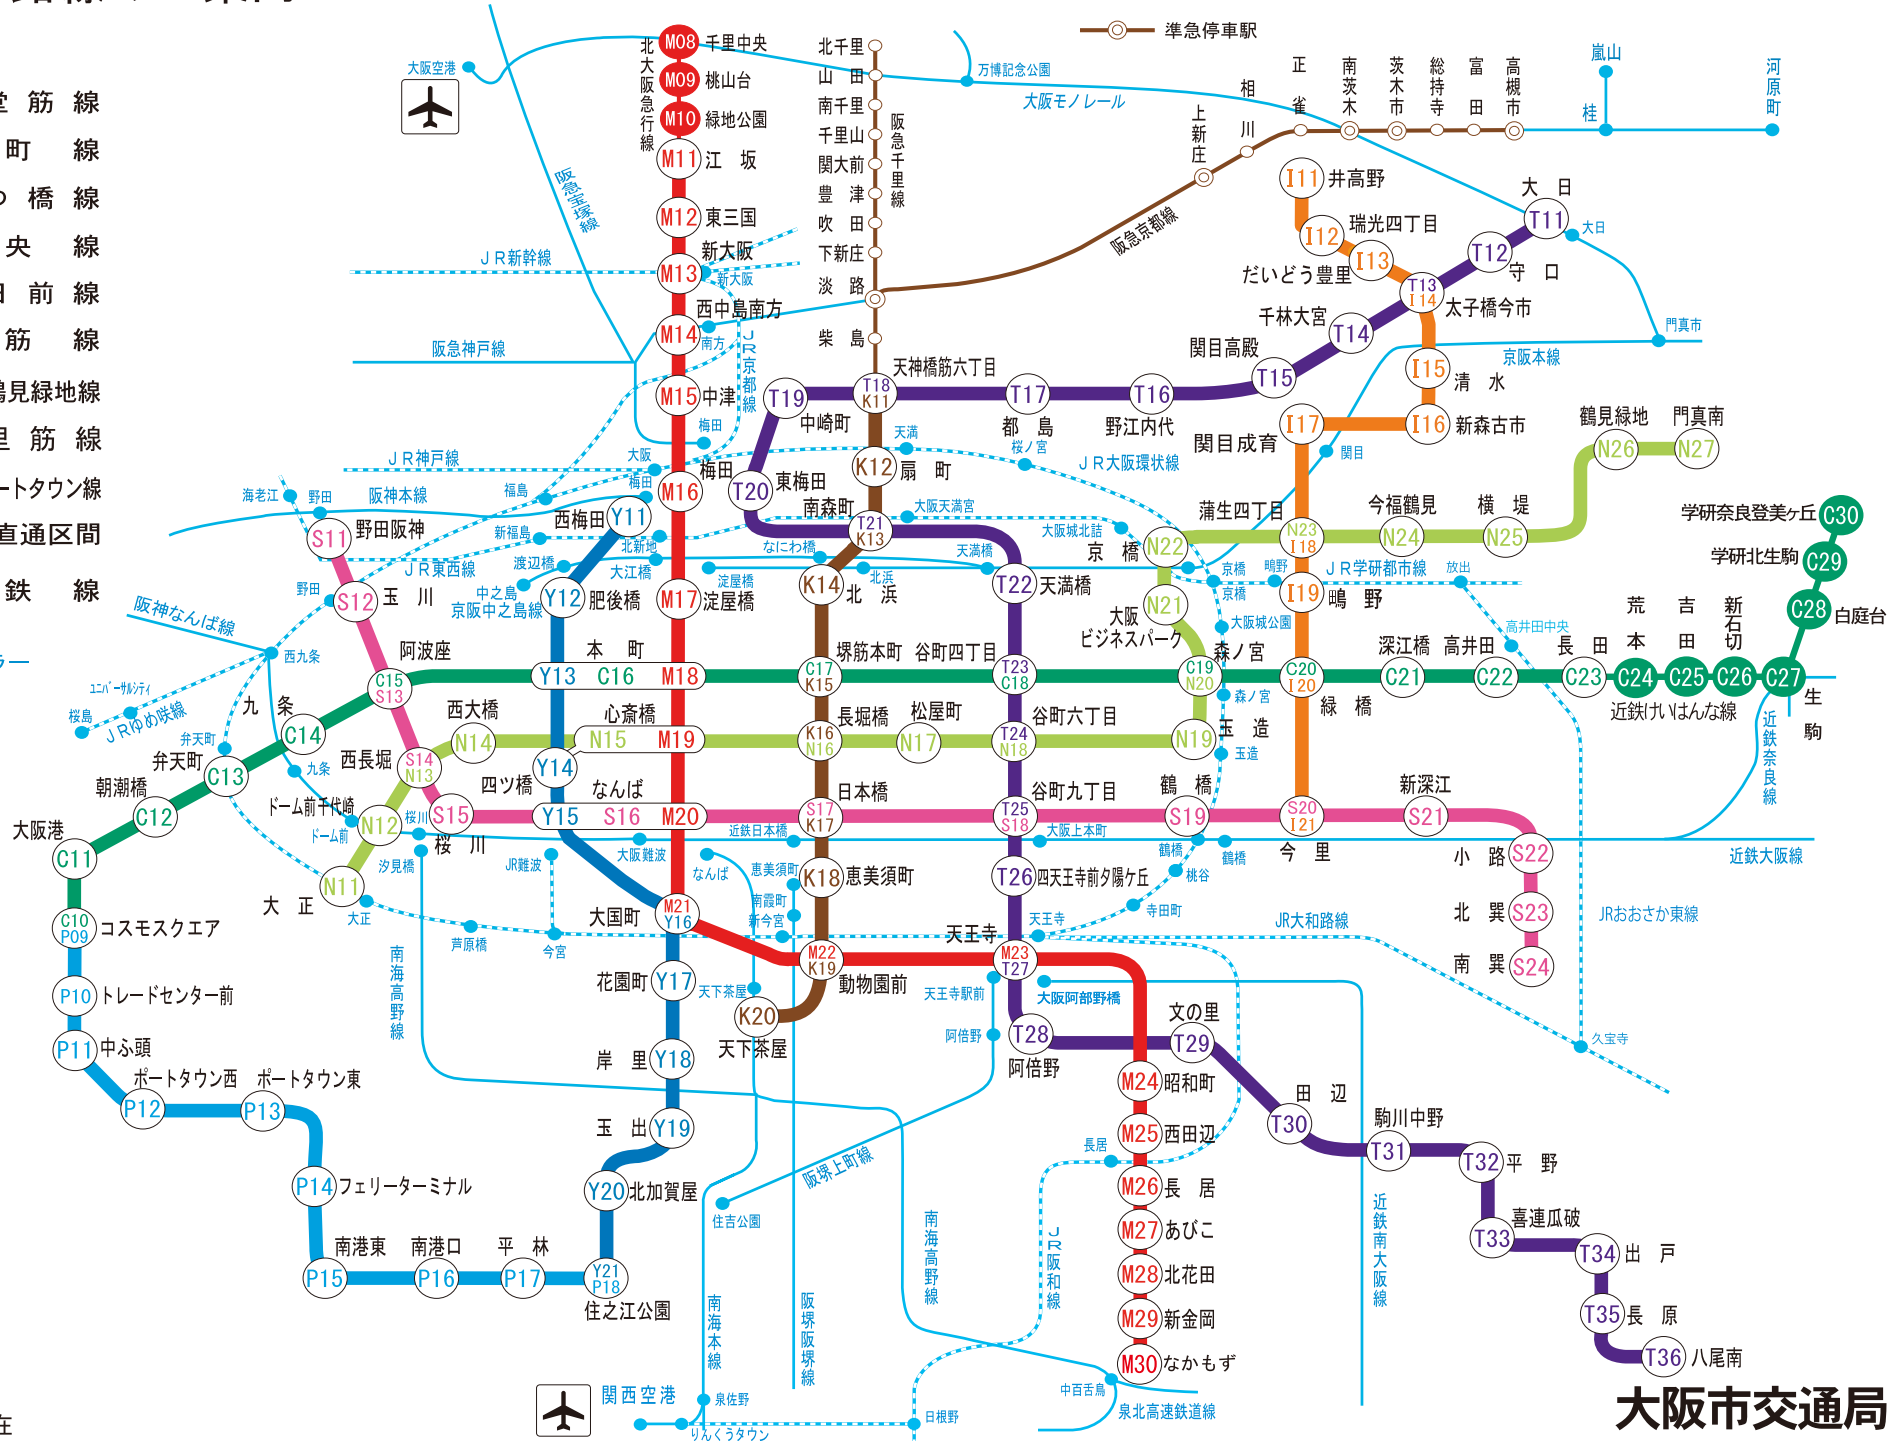

地下鉄 路線のご案内

ニュートラム

凡例

- (M) 御堂筋線
- (T) 谷町線
- (Y) 四つ橋線
- (C) 中央線
- (S) 千日前線
- (K) 堺筋線
- (N) 長堀鶴見緑地線
- (I) 今里筋線
- (P) 南港ポートタウン線
- — 相互直通区間
- 私鉄線

平成21年4月15日 現在

大阪市交通局